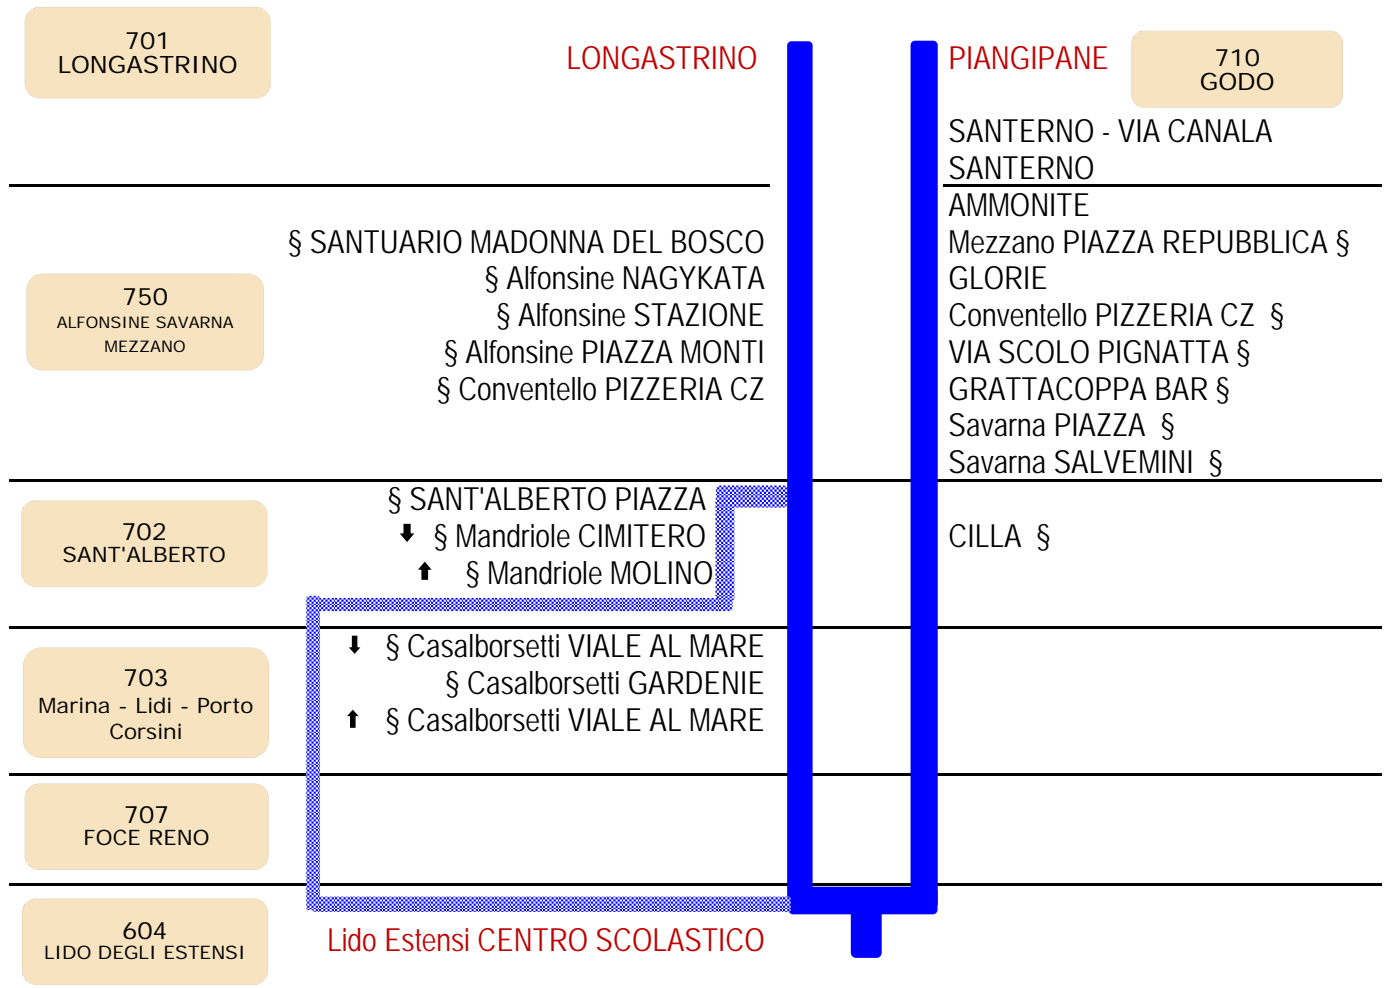

Linea 338
 Longastrino / Piangipane
 - Lido Estensi Centro
 Scolastico

6/9/21

§ in direzione Lido Estensi le fermate sono di sola salita;
 § in direzione Longastrino / Piangipane le fermate solo di sola discesa.